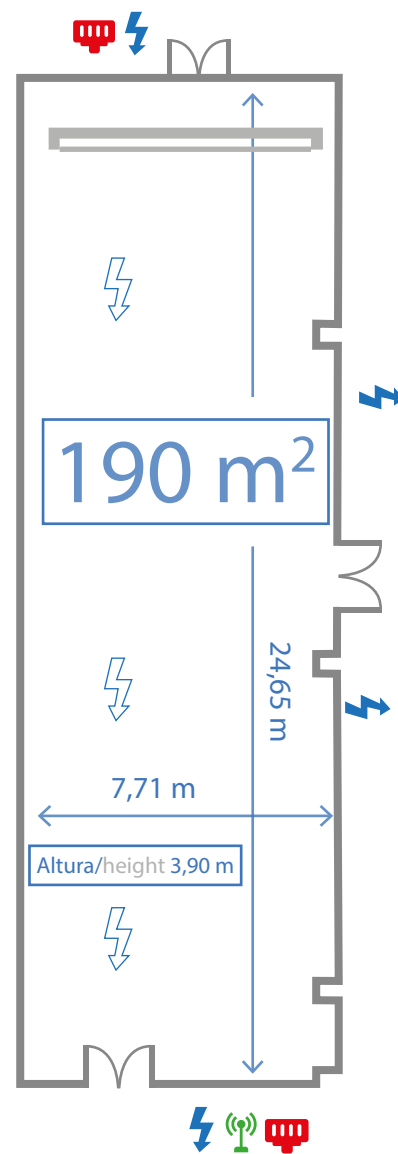

66 pax

60 pax

MATERIAL INTEGRADO INTEGRED MATERIAL

1 pantalla de leds de 4.5mx2.5m
(con proyección integrada)

1 LED screen 4.5mx2.5m
(Integrated projection)

Cámaras para videoconferencia

Cameras for videoconferencing

Sistema de sonido integrado

Integrated sound system

Pantallas led de techo

LED ceiling screens

PLAZA 1

80 pax

70 pax

35 pax