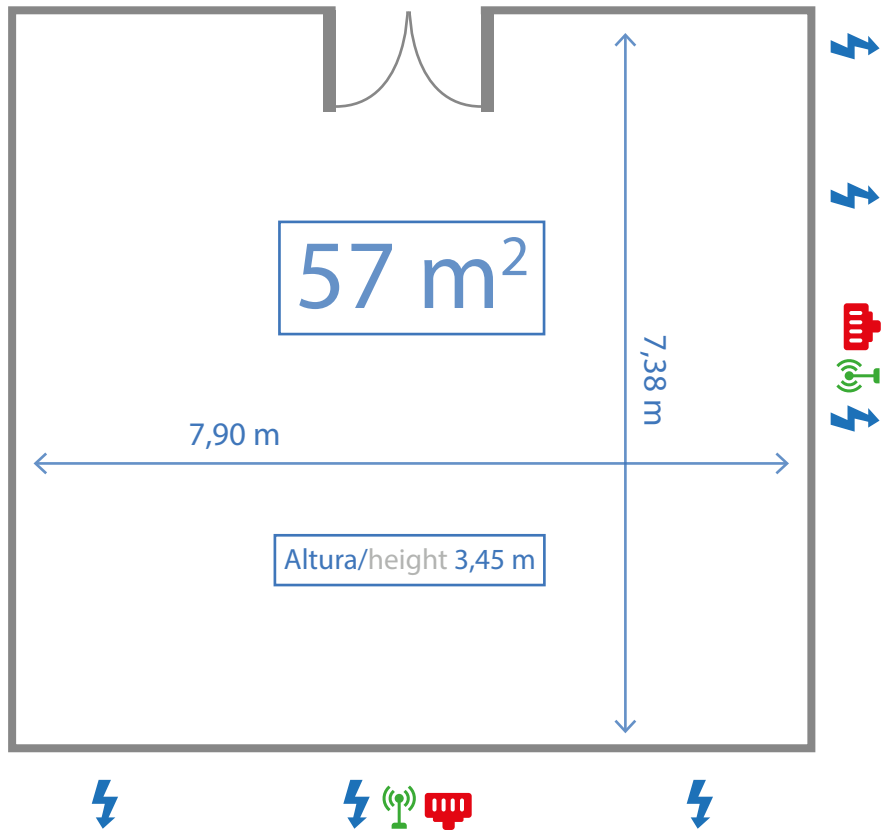

PLAZA 4

X

35 pax

20 pax

X

X

20 pax

20 pax