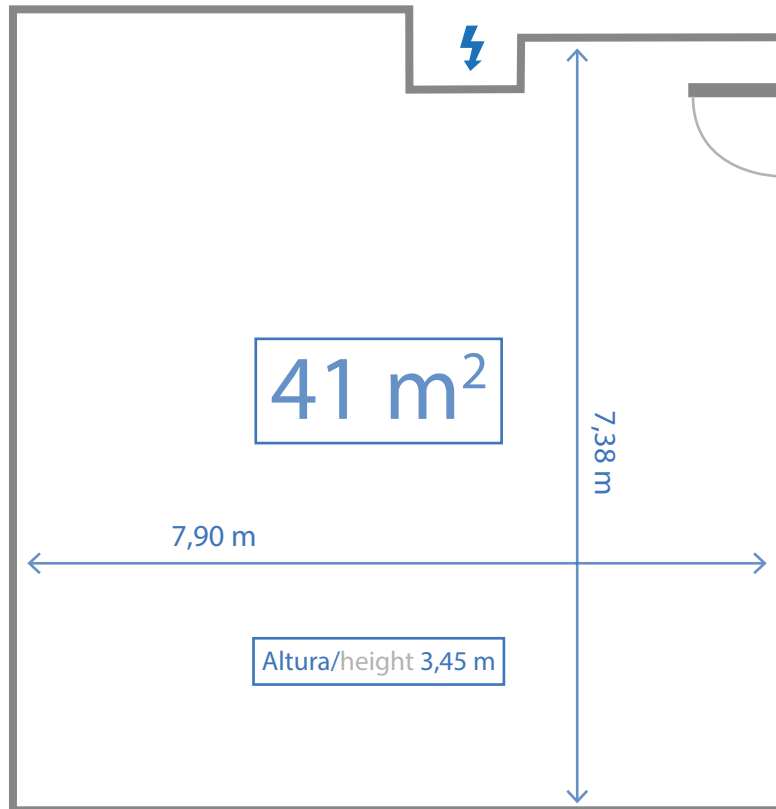

X

X

18 pax

18 pax

PLAZA 7.3

X

32 pax

21 pax

X

X

26 pax

15 pax

71 m²

7,38 m

10 m

Altura/height 3,45 m