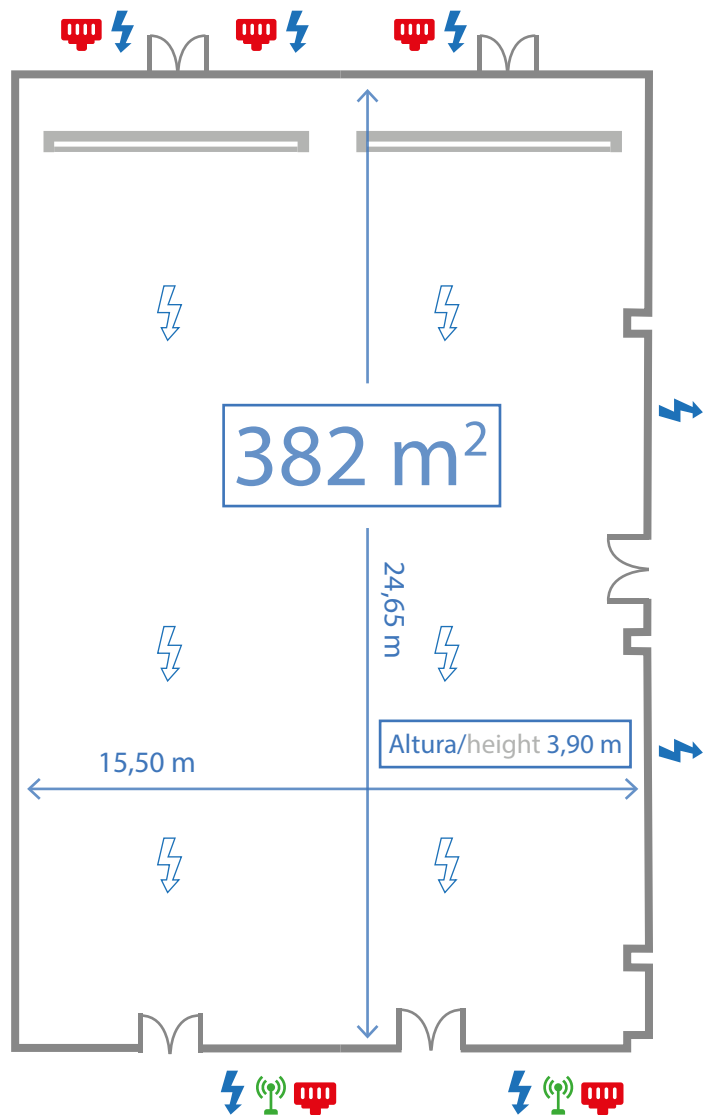

BARCELONA B+C

320 pax

400 pax

200 pax

240 pax

140 pax

X

X

MATERIAL INTEGRADO INTEGRED MATERIAL

2 pantallas de leds de 4.5mx2.5m
(con proyección integrada)

2 LED screens 4.5mx2.5m
(Integrated projection)

Cámaras para videoconferencia

Cameras for videoconferencing

Sistema de sonido integrado

Integrated sound system

Pantallas led de techo

LED ceiling screens