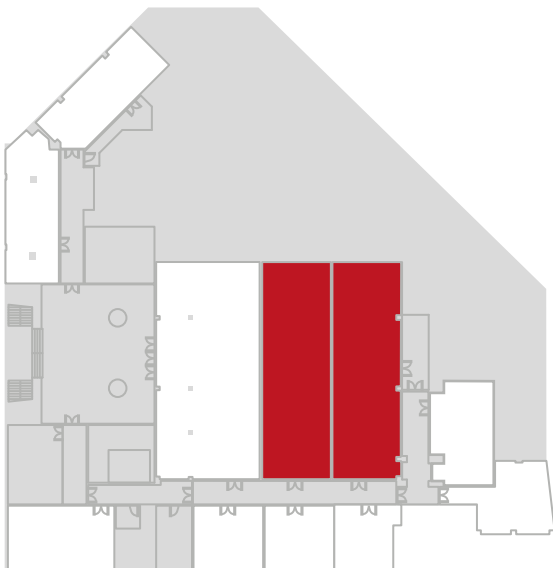

BARCELONA B+C

320 pax

400 pax

200 pax

240 pax

140 pax

X

X

MATERIAL INTEGRADO INTEGRED MATERIAL

2 pantallas de leds de 4.5mx2.5m
(con proyección integrada)

2 LED screens 4.5mx2.5m
(Integrated projection)

Cámaras para videoconferencia

Cameras for videoconferencing

Sistema de sonido integrado

Integrated sound system

Pantallas led de techo

LED ceiling screens