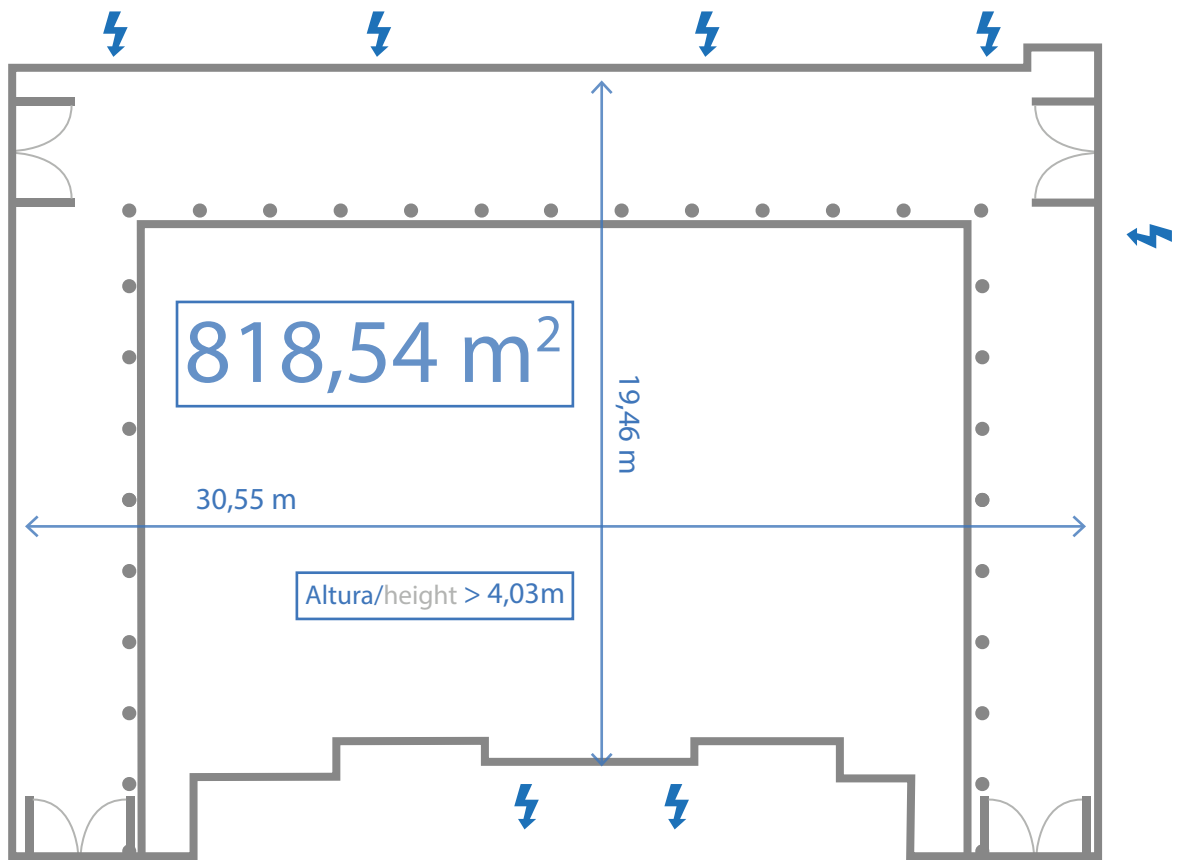

GARDEN

450 pax

X

X

320 pax

X

X

X