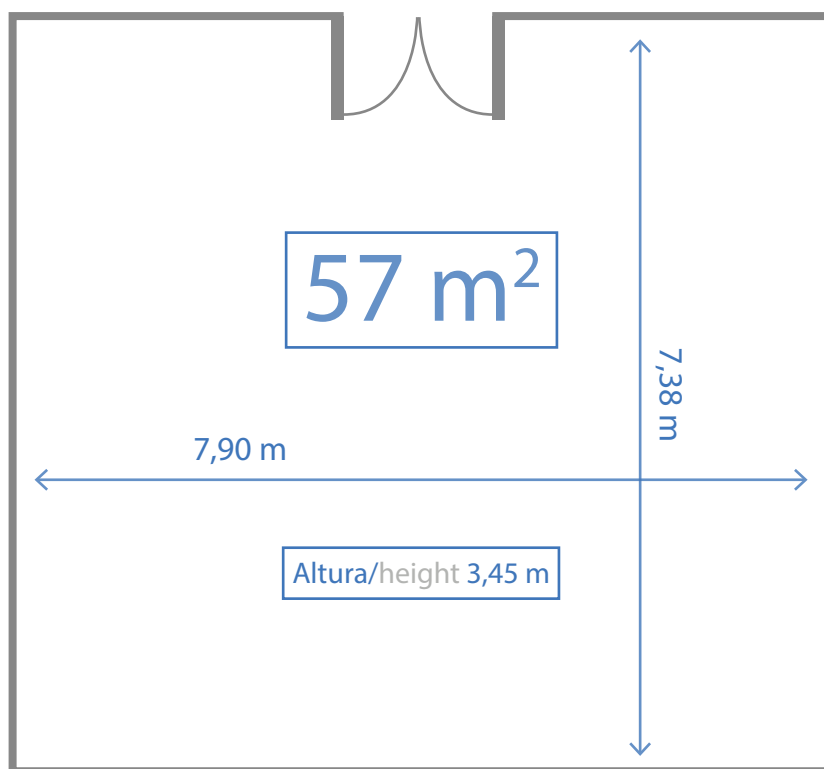

PLAZA 5

X

35 pax

20 pax

X

X

20 pax

20 pax