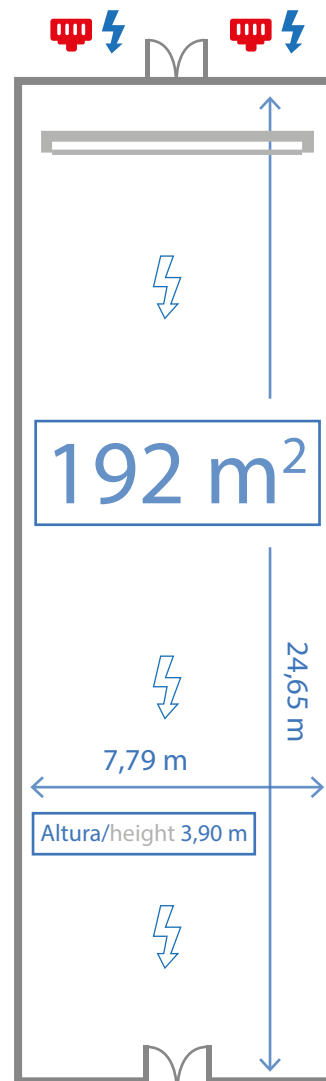

BARCELONA B

150 pax

200 pax

100 pax

120 pax

70 pax

66 pax

60 pax

MATERIAL INTEGRADO INTEGRED MATERIAL

1 pantalla de leds de 4.5mx2.5m
(con proyección integrada)

1 LED screen 4.5mx2.5m
(Integrated projection)

Cámaras para videoconferencia

Cameras for videoconferencing

Sistema de sonido integrado

Integrated sound system

Pantallas led de techo

LED ceiling screens